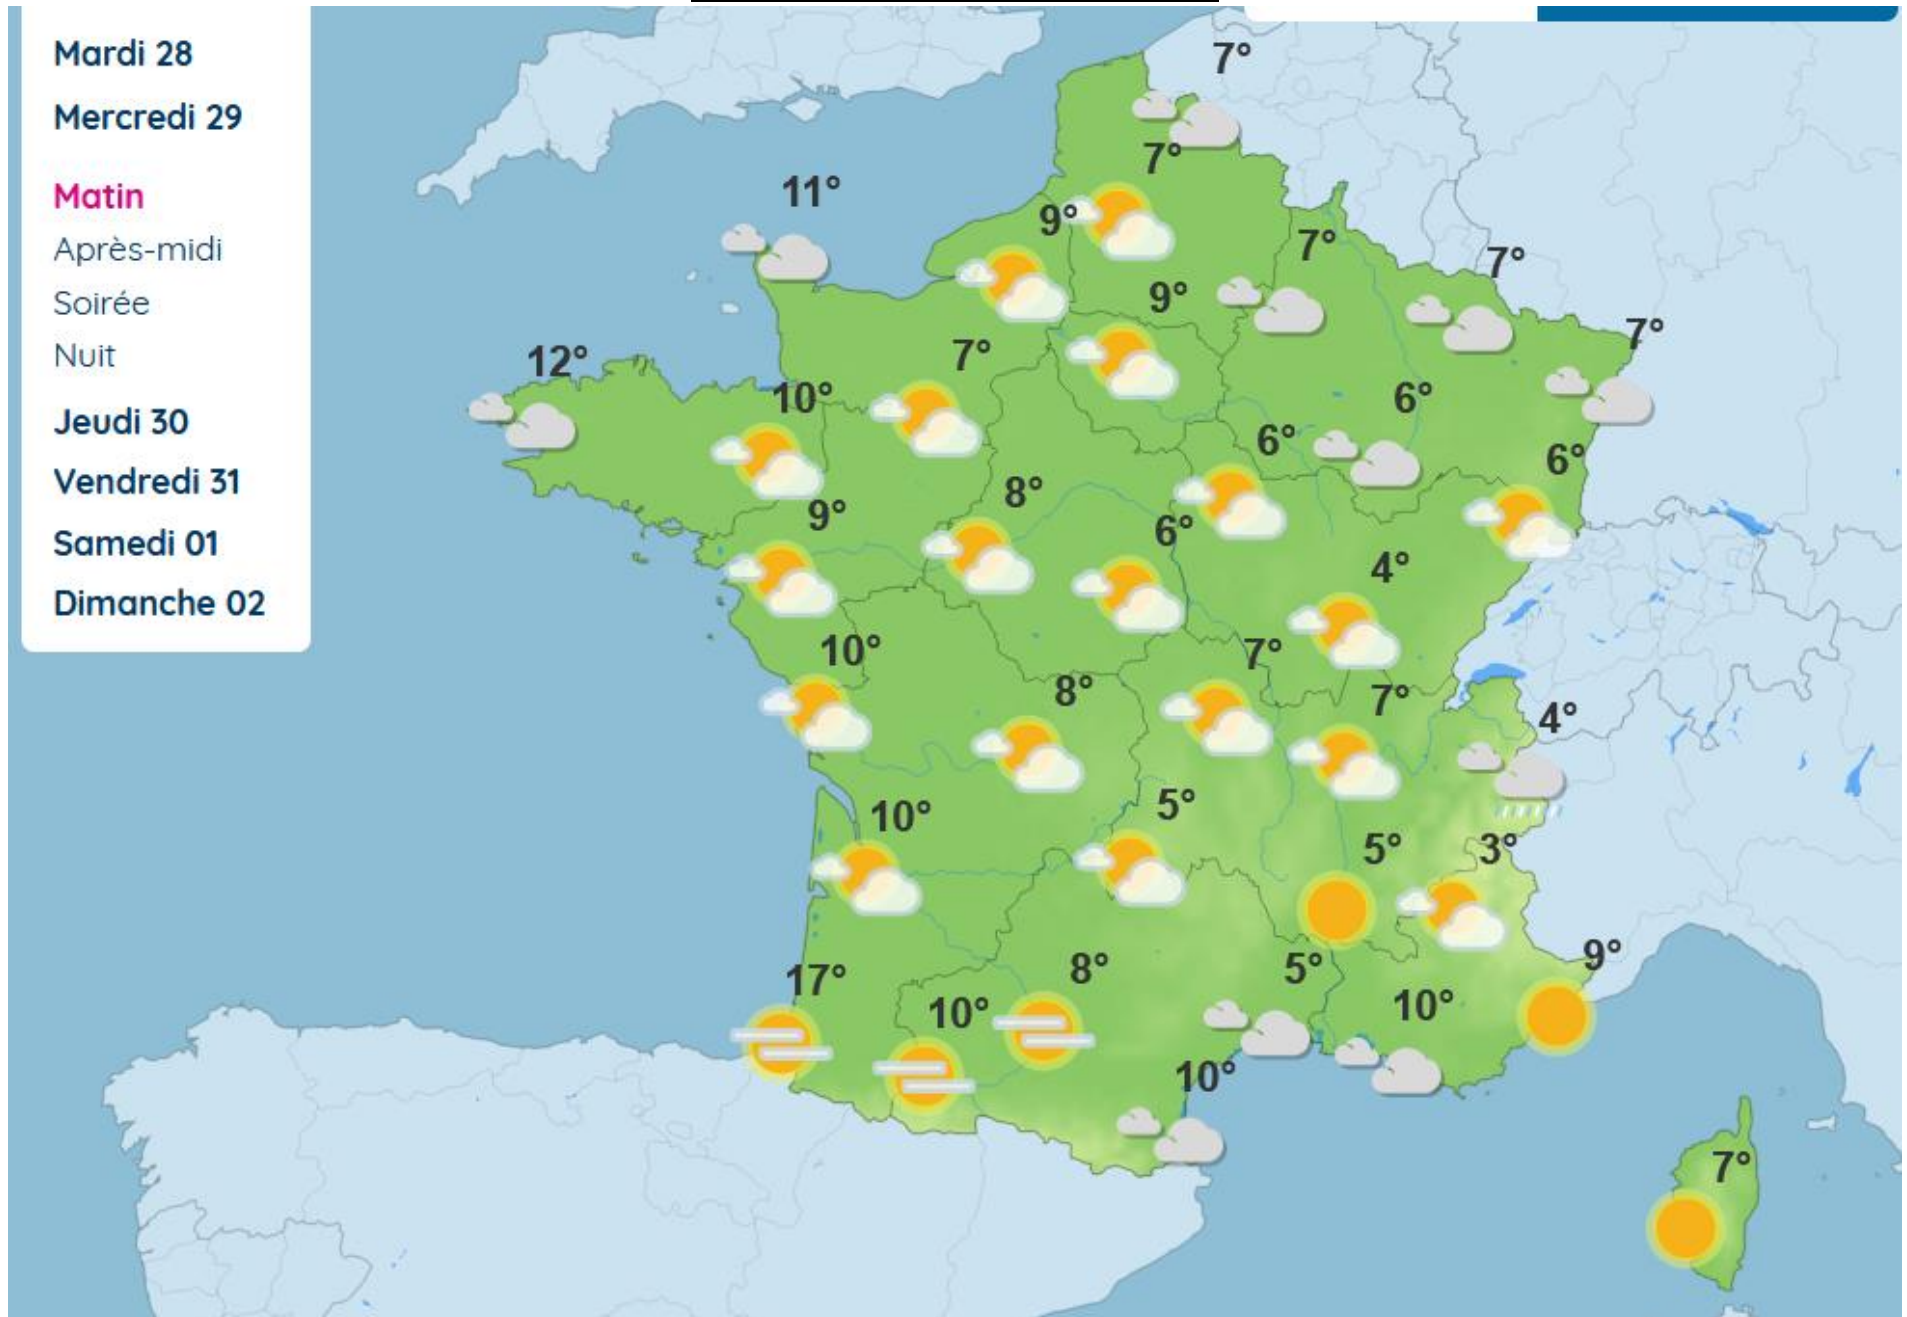

Passages du mardi 28 mars

Mardi 28

Mercredi 29

Matin

Après-midi

Soirée

Nuit

Jeudi 30

Vendredi 31

Samedi 01

Dimanche 02

Lundi 27

Mardi 28

Mercredi 29

Matin

Après-midi

Soirée

Nuit

Jeudi 30

Vendredi 31

Samedi 01

Dimanche 02