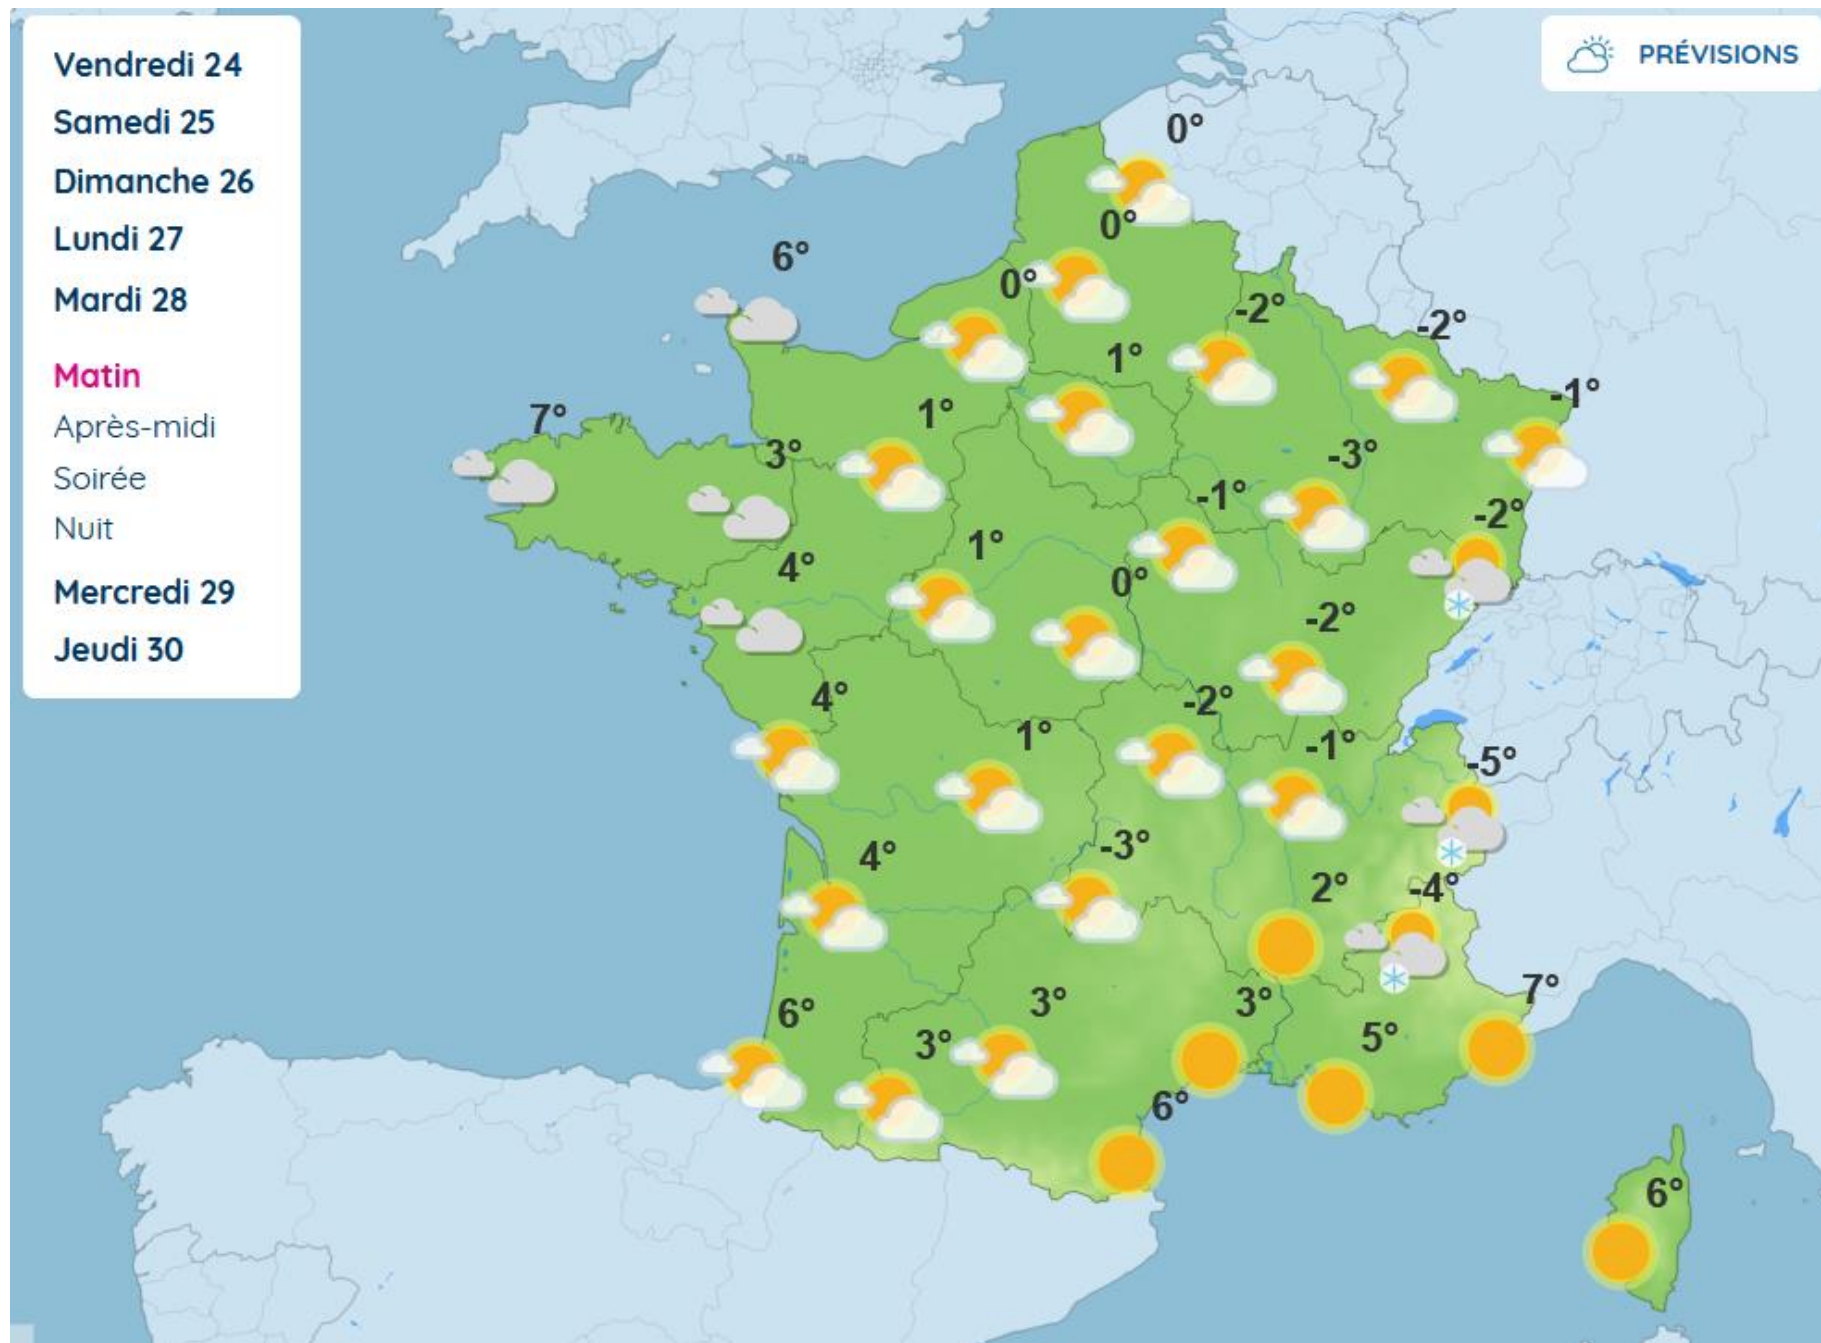

Passage de lundi 27 mars

Vendredi 24

Samedi 25

Dimanche 26

Lundi 27

Mardi 28

Matin

Après-midi

Soirée

Nuit

Mercredi 29

Jeudi 30